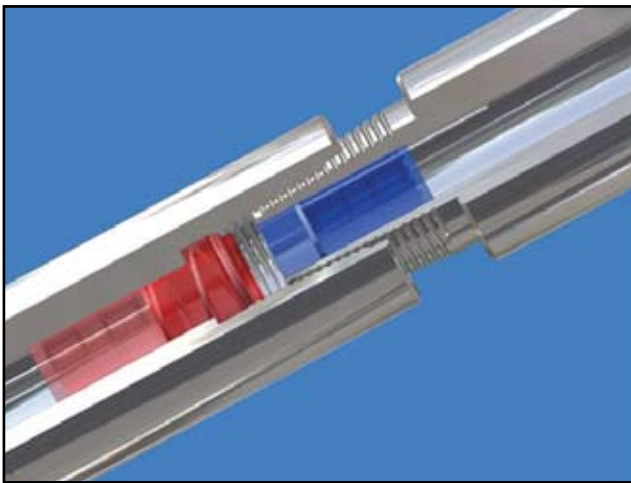

DigiTRAK® CableLink®

Sistema de conexión

El sistema de conexión CableLink® de DigiTrak® está diseñado para contratistas de sondeo horizontal dirigido (HDD) que utilizan sistemas de cables de perforación y desean reducir en forma significativa el tiempo de sus barrenos de avance. Ahora las conexiones de los cables de perforación pueden realizarse simplemente atornillando entre sí las secciones de la tubería de perforación.

- Realiza automáticamente las conexiones eléctricas y mecánicas
- Aumenta la productividad de los barrenos de avance
- Elimina las herramientas y los materiales de empalme
- Se instala en forma permanente dentro de la tubería de perforación
- Se puede usar con cualquier sistema de cable DCI y en trabajos que no utilicen cables de perforación
- Hace que la extracción de las herramientas ya no sea un problema

Conexiones automáticas de cables de perforación

El sistema CableLink® se instala en forma permanente dentro de las barras de perforación, de modo que las conexiones mecánicas y eléctricas se realizan automáticamente cuando las barras se enroscan entre sí. Esto elimina la necesidad de equipo de empalme y la extracción de las barras para localizar una conexión defectuosa.