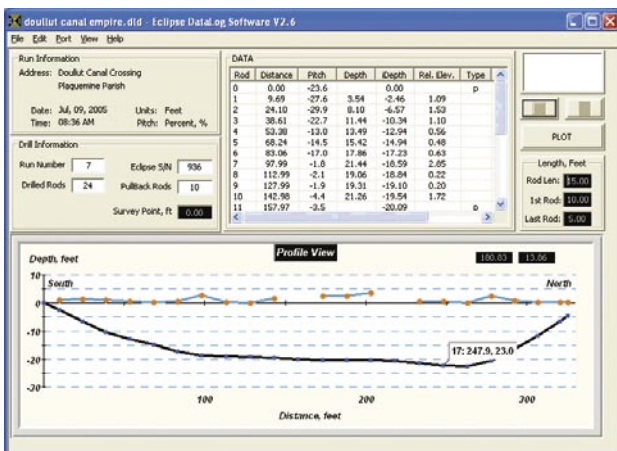

Headquarters
19625 62nd Ave. S., Suite B-103
Kent, Washington 98032 USA
Tel 800-288-3610 / 425-251-0559
Fax 253-395-2800
E-mail DCI@digital-control.com

Europe +49-9394-990-990 | DCI.Europe@digital-control.com
Australia +61-7-5531-4283 | DCI.Australia@digital-control.com
India +91-172-464-0444 | DCI.India@digital-control.com
China +86-21-6432-5186 | DCI.China@digital-control.com
Russia +7-843-277-52-22 | DCI.Russia@digital-control.com

www.digitrak.com