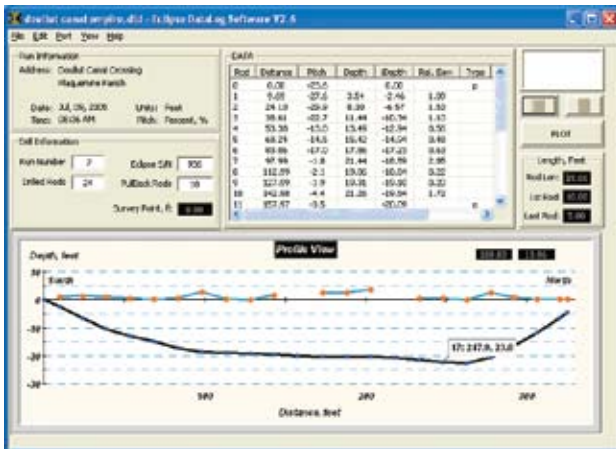

Headquarters
19625 62nd Ave. S., Suite B-103
Kent, Washington 98032 USA
Tel 800-288-3610 / 425-251-0559
Fax 253-395-2800
E-mail DCI@digital-control.com

Europe +49-9394-990-990 | DCI.Europe@digital-control.com
Australia +61-7-5531-4283 | DCI.Australia@digital-control.com
India +91-172-464-0444 | DCI.India@digital-control.com
China +86-21-6432-5186 | DCI.China@digital-control.com
Russia +7-843-277-52-22 | DCI.Russia@digital-control.com

www.digitrak.com